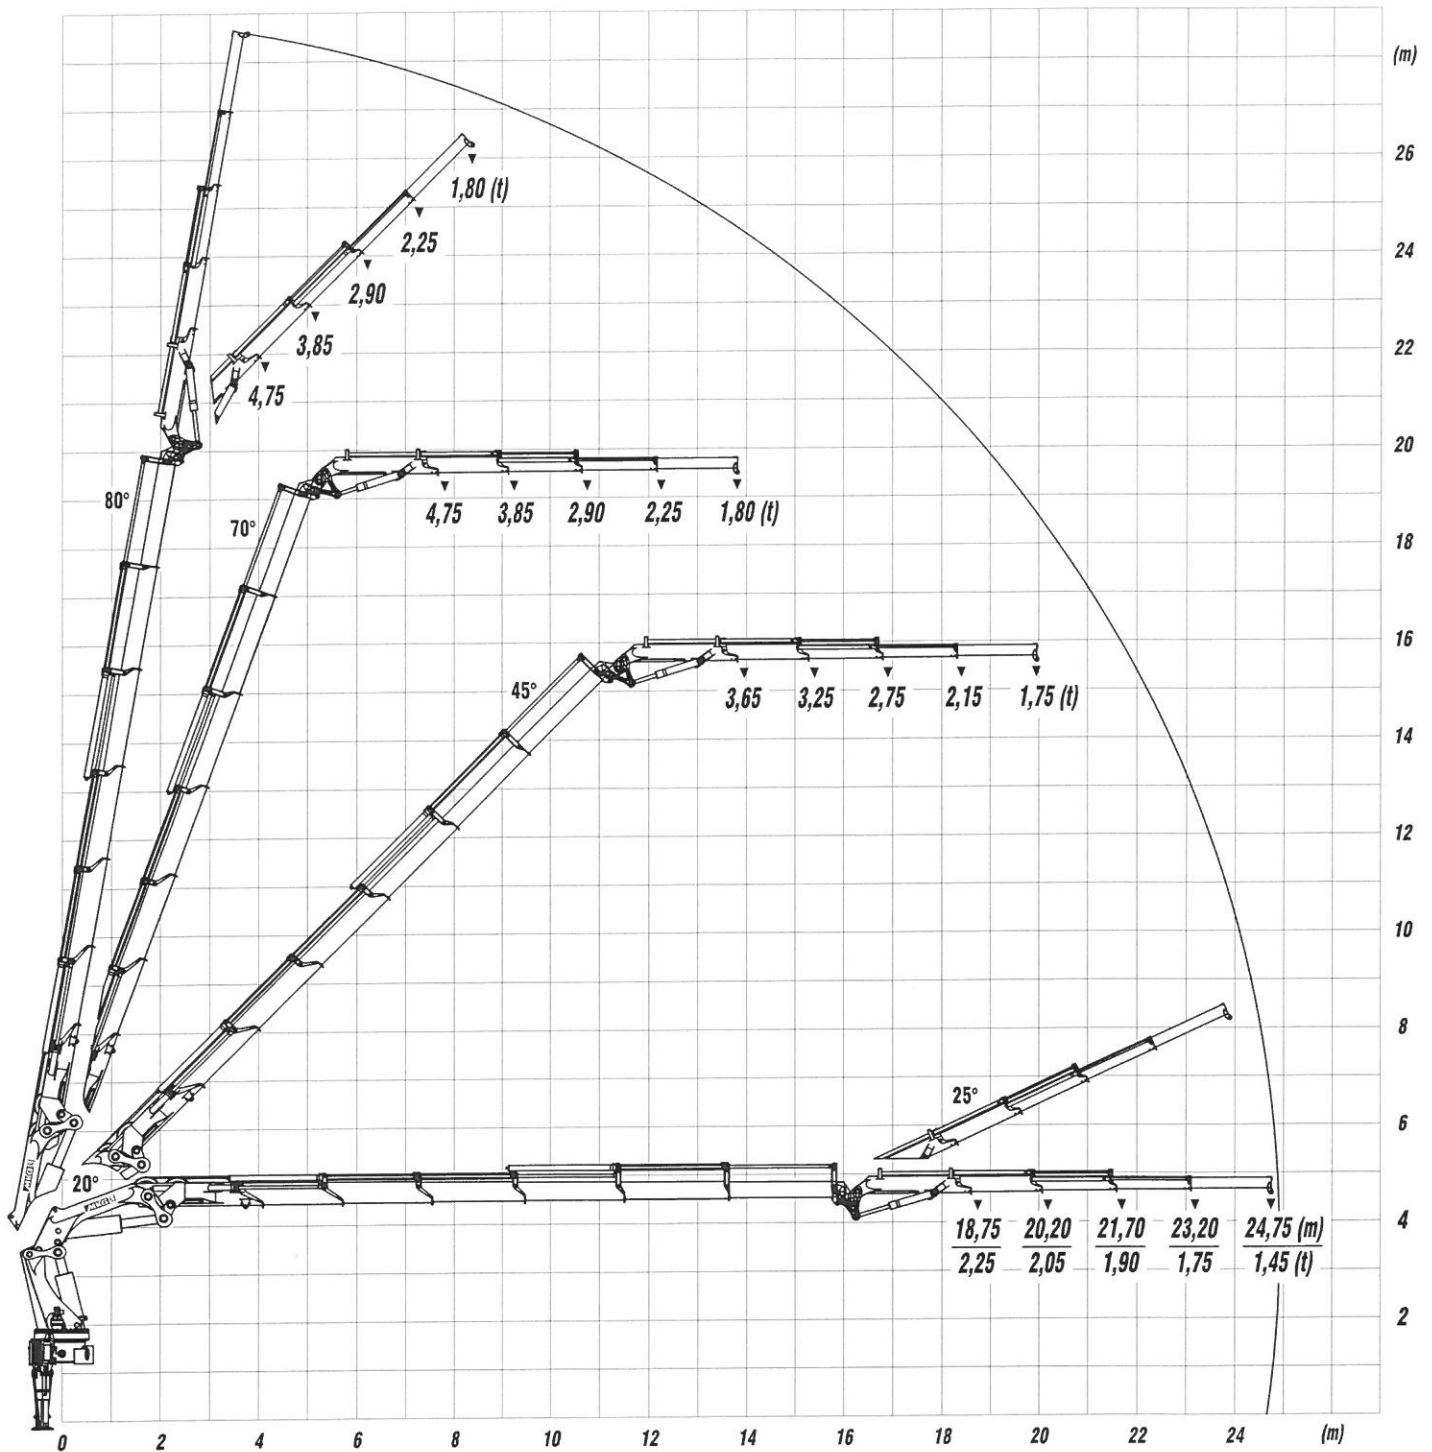

16,05 m max. hydraulische Reichweite Arm gestreckt / max. outreach (horizontal position)

Traglastdiagramm
 load diagram

HLK 801 HP a6

Sämtliche Angaben gewissenhaft, jedoch unverbindlich!
 Konstruktionsänderungen vorbehalten!
 All data given without obligation and subject to
 alteration without notice.

Ersatz für Tafel : 50-B1-10-6-1
 Tafel :
 table : 50-B1-10-6-3
 03.157E

24,90 m max. hydraulische Reichweite Arm gestreckt / max. outreach (horizontal position)

Traglastdiagramm
load diagram

Sämtliche Angaben gewissenhaft, jedoch unverbindlich!
 Konstruktionsänderungen vorbehalten!
 All data given without obligation and subject to
 alteration without notice.

Ersatz für Tafel : 50 - B1 - 140

Tafel :
 table : 50 - B1 - 141

HLK 801 HP a6 - a4